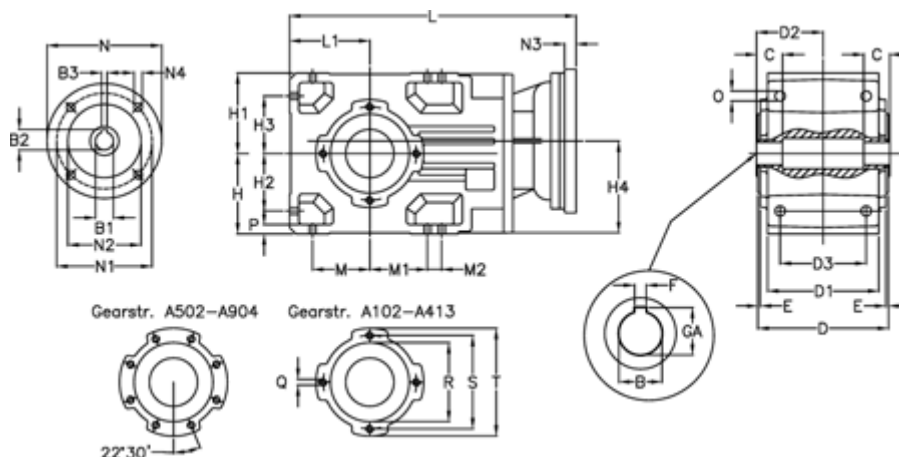

Varenummer: 29600301363235

Beskrivelse: Keglehjulsgear A302UH35-13,6-P90B5

## Mål

B	= 35	D2 = 80.0	H3 = 63.0	N1 = 165	S = 115
B1	= 24	D3 = 95	H4 = 108.5	N2 = 130	T = 140
B2	= 27.3	E = 3.0	L = 352.5	N3 = 0	
B3	= 8	F = 10	L1 = 90	N4 = M10x12	
Betegnelse	= A302UH35-xx-P90 B5	GA = 38.3	M = 63.0	O = 12.0	
C	= 25	H = 90	M1 = 63.0	P = 11	
D	= 156	H1 = 90	M2 = 22	Q = M8x15	
D1	= 130	H2 = 63.0	N = 200	R = 95	